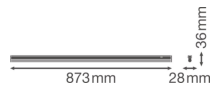

Technische Daten Ledvance LED Deckenleuchte Linear Kompakt
Schalter 12W 1200lm - 830 Warmweiß | 90cm

[Produkt ansehen](#)

Technische Daten

Artikelnummer	234135
EAN	4058075106192
Marke	Ledvance
Herstellername	LN COMP SWITCH 900 12W/3000K
Budgetlight All-in Garantie	5 Jahre
Durchschnittliche Lebensdauer (Stunden)	50000

Technische Informationen

Technologie	LED Integriert
Ersetzt (Watt)	1x21
Watt	12
Lampen Spannung (V)	220-240
Dimmbar	Nicht dimmbar
Helle Farbe	Weiß
Farbcode	830 Warmweiß
Lichtfarbe (Kelvin)	3000 Warmweiß
Farbwiedergabestufe (Ra)	80-89
Farbsteuerung	Einzelfarbe
Lichtstrom (Lumen)	1200
Lumen Watt Verhältnis (Lm/W)	100
Leistungsfaktor	>0.50
Inkl. Leuchtmittel	Ja