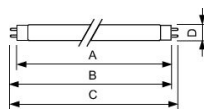

Technische Daten Philips MASTER TL-D 58W - Blau | 150cm

[Produkt ansehen](#)

Technische Daten

Artikelnummer	152887
EAN	8711500954510
Marke	Philips
Herstellername	TL-D Colored 58W Blue 1SL/25
Menge in der Originalverpackung	25
Budgetlight All-in Garantie	5 Jahre
Energieeffizienzklasse alt	C
Durchschnittliche Lebensdauer (Stunden)	15000
Drehbar	Nein

Technische Informationen

Technologie	Fluoreszierend
Watt	58
Dimmbar	Nur mit dimmbarem Vorschaltgerät dimmbar
Sockel	G13
Helle Farbe	Blau
Farbsteuerung	Einzelfarbe
Lichtstrom (Lumen)	1600
Lumen Watt Verhältnis (Lm/W)	27.6
Vorschaltgerät benötigt	Ja
Länge	150cm

Sensortyp	Kein Sensor
Produkttyp	TL-D / T8 Röhre

Produktinformationen

EOC8	95451040
Merkmal(e)	Blau
Product Serie	TL-D gekleurd

Masse

Länge (mm)	1500
Durchmesser (mm)	28

Warum BudgetLight?

-  die **besten Preise**
-  bis zu **7 Jahre Garantie**
-  einfache **Retour**
-  **effiziente LEDs**