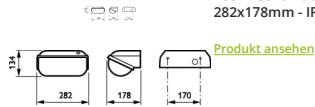

Technische Daten Philips LED Sicherheit Coreline BWC120 Schwarz 14W 1800lm - 830 Warmweiß | 282x178mm - IP54

[Produkt ansehen](#)

Technische Daten

EOC8 85195099

Technische Daten

Artikelnummer	206960
EAN	8718291851950
Marke	Philips
Herstellername	BWC120 LED18-/830 PSU II BK
Budgetlight All-in Garantie	5 Jahre
Durchschnittliche Lebensdauer (Stunden)	50000

Masse

Länge (mm) 282

Breite (mm) 178

Höhe (mm) 134

Sensorinformationen

Sensortyp

Warum BudgetLight?

Kein Sensor