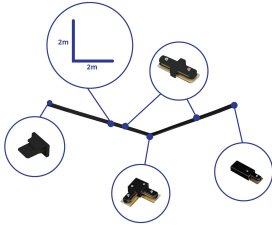

Technische Daten Bright Choice Rail Set 1-Phasen L 2 x 2 Meter Schwarz |incl. Abschlusskappe, Stromanschluss und L -Verbinder

[Produkt ansehen](#)

Technische Daten

Artikelnummer	254106
EAN	8719157064828
Marke	Bright Choice
Herstellername	Complete L shaped 1-Phase Track Set Black – 2 x 2 meter incl. End Cap, Power Connector and L -Conne
Menge in der Originalverpackung	1
Budgetlight All-in Garantie	3 Jahre

Technische Informationen

Sockelfarbe	Schwarz
Produkttyp	Zubehör - 1-Phasen-Schiene

Masse

Länge (mm)	1000
Höhe (mm)	20
Breite (mm)	

Warum BudgetLight?

Sensorinformationen die **besten Preise** bis zu **7 Jahre Garantie**

Sensortyp einfacher **Retour** **effiziente LEDs**