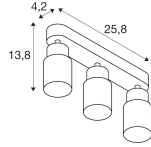

Caractéristiques SLV Puri 2.0 Aluminium Spot Noir | Convient pour 3x GU10

[Voir le produit](#)

Informations Générales

Réf.	260585
EAN	4024163294065
Marque	SLV
Nom du fabricant	PURI 2.0 Tube, wand- en plafondopbouwarmatuur, long, 3x max. 6W GU10,
Budgetlight Garantie Totale	5 ans
Durée de Vie Moyenne (heure)	0

Informations techniques

Technologie	Fixture Retrofit
Tension (V)	220-240
Puissance (W)	0
Dimmable	Oui, avec une ampoule dimmable seulement
Convient pour	GU10
Lampe Incluse	Non
Nombre de lampes	3
Puissance Maximale Estimée	6
Flux Lumineux (Lumen)	0
Inclinable	Oui
Montage	Plafond, Fixation murale
Eclairage de Secours	Pas d'éclairage de secours

Dimensions

Longueur (mm)	258
Largeur (mm)	55
Hauteur (mm)	138

Informations du capteur

Type de capteur Pas de détecteur

Pourquoi choisir Budgetlight?

Prix bas garantis

Jusqu'à **7 ans de garantie**

Retours faciles jusqu'à **14 jours**