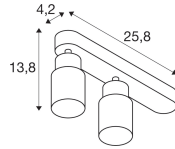

Caractéristiques SLV Puri 2.0 Aluminium Spot Blanc | Convient pour 2x GU10

[Voir le produit](#)

Informations Générales

Réf.	260582
EAN	4024163294164
Marque	SLV
Nom du fabricant	PURI 2.0 Tube, wand- en plafondopbouwarmatuur, asymmetrisch, rond, 2x
Budgetlight Garantie Totale	5 ans
Durée de Vie Moyenne (heure)	0

Informations techniques

Technologie	Fixture Retrofit
Tension (V)	220-240
Puissance (W)	0
Dimmable	Oui, avec une ampoule dimmable seulement
Convient pour	GU10
Lampe Incluse	Non
Nombre de lampes	2
Puissance Maximale Estimée	6
Flux Lumineux (Lumen)	0
Inclinable	Oui
Montage	Plafond, Fixation murale
Eclairage de Secours	Pas d'éclairage de secours