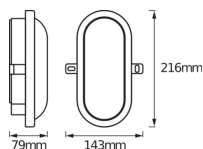

Caractéristiques Ledvance Hublot LED Noir 11W - 840

[Voir le produit](#)

Informations Générales

Réf.	243635
EAN	4058075271685
Marque	Ledvance
Nom du fabricant	LED BULKHEAD 11W 840 BK LEDV

Informations techniques

Technologie	LED Intégré
Puissance (W)	11
Tension (V)	220-240
Dimmable	Non
Code Couleur	840 Blanc Froid
Couleur de Lumière (Kelvin)	4000 Blanc Froid
Indice de Rendu des Couleurs (Ra)	80-89
Couleur Claire	Blanc
Options de couleur	Couleur unique
Flux Lumineux (Lumen)	800
Efficacité Lumineuse (Lm/W)	73
Facteur de puissance	>0.50
Référence Article	Hublot LED

Dimensions

Longueur (mm)	216
Largeur (mm)	143

Informations du capteur

Type de capteur	Pas de détecteur
-----------------	------------------

Pourquoi choisir Budgetlight?

Prix bas garantis

Jusqu'à **7 ans de garantie**