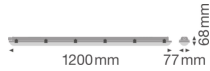

Caractéristiques Ledvance Réglette LED Étanche Imperméable Value 20W 2400lm - 840 Blanc Froid | 120cm

[Voir le produit](#)