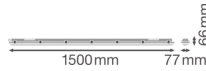

Caractéristiques Ledvance Réglette LED Étanche Imperméable Value 25W 3000lm - 840 Blanc Froid | 150cm

[Voir le produit](#)