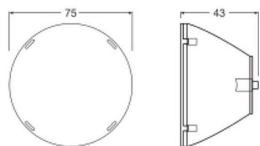

Caractéristiques Ledvance Spot Sur Rail Réflecteur Pour 30W 15D

[Voir le produit](#)

Informations Générales

Réf.	256766
EAN	4099854616846
Marque	Ledvance
Nom du fabricant	TRACKLIGHT SPOT REFLECTOR 30W 15DEG
Vendu à l'unité - Carton complet	1
Budgetlight Garantie Totale	2 ans

Informations techniques

Eclairage de Secours	Pas d'éclairage de secours
Couleur du Luminaire	Transparent
Référence Article	Accessoires - 3 Phases

Dimensions

Longueur (mm)	75
Hauteur (mm)	43
Diamètre (mm)	75