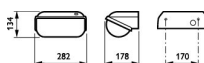

Caractéristiques Philips LED Sécurité Coreline BWC120 Blanc 14W 1800lm - 830 Blanc Chaud | 282x178mm - IP54 - Détecteur De Lumière

[Voir le produit](#)

Informations Générales

EOC8 85194399

Informations Générales

Dimensions

Longueur (mm)	282
Largeur (mm)	178
Hauteur (mm)	134

Informations du capteur

Type de capteur

Capteur de luminosité

Pourquoi choisir Budgetlight?

Prix bas garantis

Jusqu'à **7 ans de garantie**