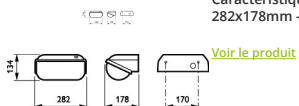

Caractéristiques Philips LED Sécurité Coreline BWC120 Noir 14W 1800lm - 830 Blanc Chaud | 282x178mm - IP54 - Détecteur De Lumière

## Dimensions

Longueur (mm)	282
Largeur (mm)	178
Hauteur (mm)	134