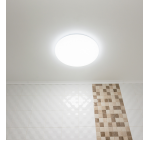

[Voir le produit](#)

Informations Générales

Réf.	251986
EAN	8719157055949
Marque	Noxion
Nom du fabricant	Noxion LED Ceiling Light Corido V2 IP44 12/16/20W 3CCT Ø380mm
Budgetlight Garantie Totale	5 ans
Durée de Vie Moyenne (heure)	100000

Informations techniques

Technologie	LED Intégré
Substitut (Watt)	2x36
Puissance (W)	20
Tension (V)	220-240
Dimmable	Non
Code Couleur	830 Blanc Chaud, 840 Blanc Froid, 865 Lumière du Jour
Couleur de Lumière (Kelvin)	3000 Blanc Chaud, 4000 Blanc Froid, 6500 Lumière du Jour
Indice de Rendu des Couleurs (Ra)	80-89
Couleur Claire	Blanc
Options de couleur	CCT
Flux Lumineux (Lumen)	2000
Efficacité Lumineuse (Lm/W)	100