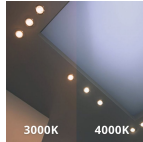

[Voir le produit](#)

Informations Générales

Réf.	256979
EAN	8719157068550
Marque	Noxion
Nom du fabricant	Noxion LED Downlight Apollo V2.0 20W 2420lm 2CCT Cutout Ø200mm Frame Ø220mm Alu
Budgetlight Garantie Totale	6 ans
Durée de Vie Moyenne (heure)	100000

Informations techniques

Inclinable	Non
Technologie	LED Intégré
Substitut (Watt)	48
Puissance (W)	20
Tension (V)	220-240
Dimmable	Non
Code Couleur	830 Blanc Chaud, 840 Blanc Froid
Couleur de Lumière (Kelvin)	3000 Blanc Chaud, 4000 Blanc Froid
Indice de Rendu des Couleurs (Ra)	80-89
Couleur Claire	Blanc
Options de couleur	CCT
Angle de Diffusion (degrés)	60