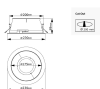

Caractéristiques Philips Downlight LED
VertSpace DN510B 15W 2000lm 120D - 840 Blanc
Froid | 230mm - Diamètre 200mm

[Voir le produit](#)

Informations Générales

Réf.	260733
EAN	8720169839052
Marque	Philips
Nom du fabricant	DN510B 20S/840 PSU-E C WH PCC
Budgetlight Garantie Totale	5 ans
Durée de Vie Moyenne (heure)	100000

Dimensions

Hauteur (mm)	89
Diamètre (mm)	230

Informations du capteur

Type de capteur

Pourquoi choisir Budgetlight?

Pas de détecteur

Prix bas garantis

Jusqu'à **7 ans de garantie**